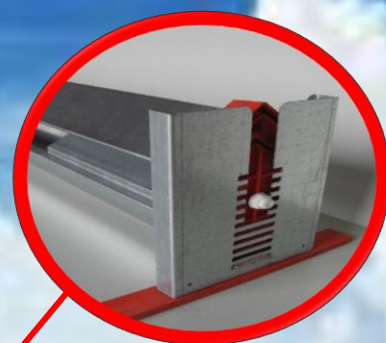

ABREUVOIR à CANARD

Conçus pour durer

GALVA ou INOX

Plusieurs niveaux de réglages

Longueurs : 1.5m à 2, 5m

Tél : 05 63 56 44 37

Le Claux – 81430 Valence d'Albigeois – Fax 05 63 53 43 87

www.cabi-caillol.com – email : contact@cabi-caillol.com